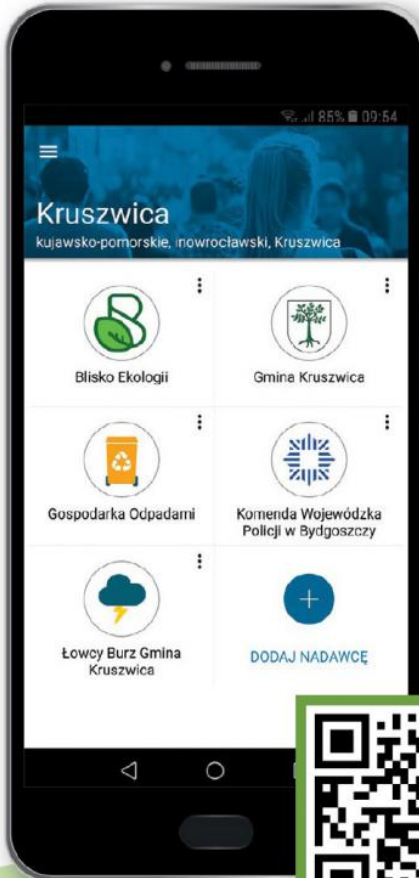

Zapraszamy wszystkich do pobierania i rejestracji w BLISKO !

GMINA KRUSZWICA

POMAGA MIESZKAŃCOM

DBAĆ O SWOJE ŚRODOWISKO

SegreGO

**HARMONOGRAM ODBIORU
ODPADÓW DLA TWOJEGO ADRESU
Z POWIADOMIENIAMI NA TELEFON**

KORZYSTAJ BEZPŁATNIE

Gospodarka odpadami dla mieszkańców Gminy Kruszwica

- ➔ Harmonogram odbioru odpadów dla Twojego adresu
- ➔ Przypomnienia o odbiorze śmieci na telefon
- ➔ Terminarz płatności z powiadomieniami na telefon
- ➔ Poradnik segregacji odpadów
- ➔ Powiadomienia dotyczące lokalnej gospodarki odpadami

Pobierz swój harmonogram i zamów bezpłatne powiadomienia

Pobierz bezpłatnie aplikację „BLISKO”

1. Wpisz w aplikacji swoją miejscowość z terenu Gminy Kruszwica.
2. BLISKO wyświetli listę nadawców dla tego obszaru. Wybierz: „Gospodarka odpadami”.
3. Wpisz adres, dla którego chcesz otrzymywać harmonogram wywozu odpadów (możesz wpisać kilka adresów).