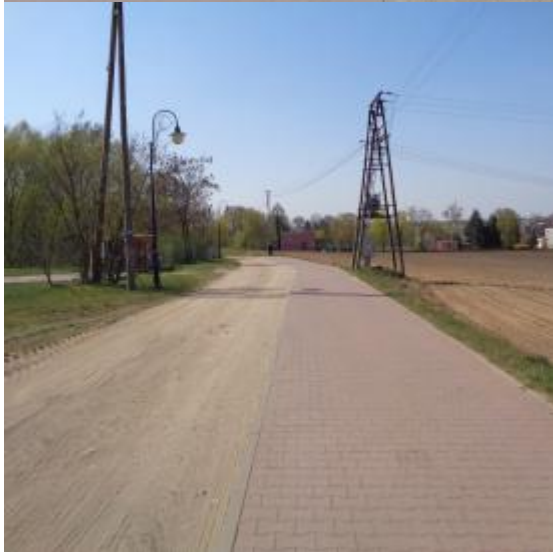

# Przebudowa ścieżki rowerowej z centrum wsi Chełmce do świetlicy wiejskiej i Chełmiczek wraz z zagospodarowaniem terenu przed świetlicą

•**Termin realizacji:** 2010r.

•**Źródło finansowania:** Program Rozwoju Obszarów Wiejskich na lata 2007 - 2013.

•**Zadanie obejmowało** przebudowę ścieżki rowerowej wraz z przebudową punktów oświetlenia ulicznego parkowego wraz z linią kablową oświetleniową we wsi Chełmce oraz zakup wyposażenia mała architektura wraz z montażem.