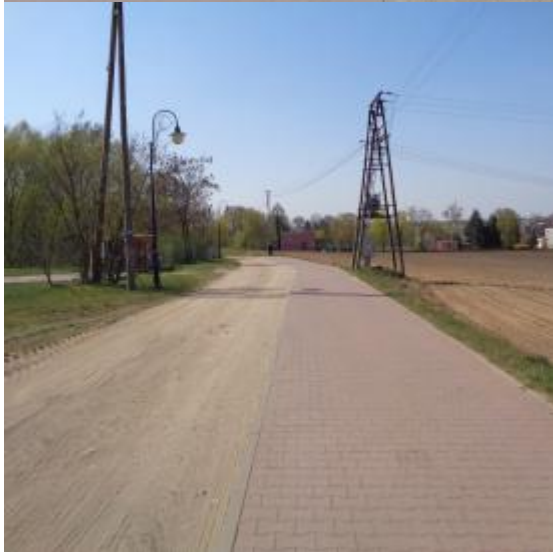

Przebudowa ścieżki rowerowej z centrum wsi Chełmce do świetlicy wiejskiej i Chełmiczek wraz z zagospodarowaniem terenu przed świetlicą

•**Termin realizacji:** 2010r.

•**Źródło finansowania:** Program Rozwoju Obszarów Wiejskich na lata 2007 - 2013.

•**Zadanie obejmowało** przebudowę ścieżki rowerowej wraz z przebudową punktów oświetlenia ulicznego parkowego wraz z linią kablową oświetleniową we wsi Chełmce oraz zakup wyposażenia mała architektura wraz z montażem.