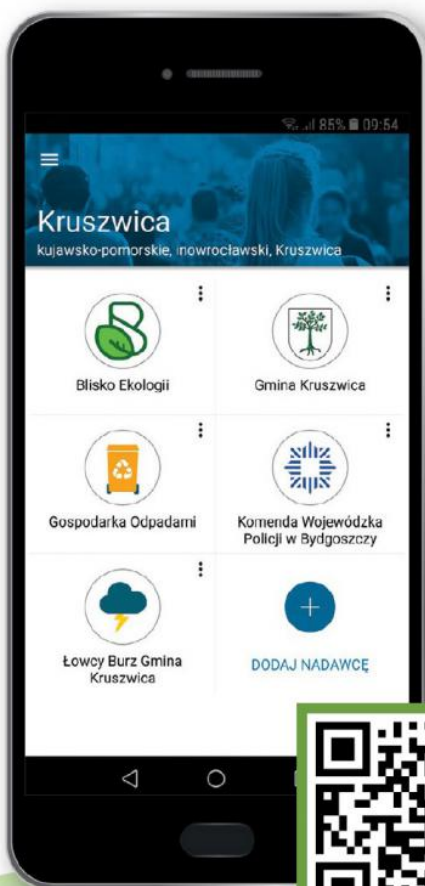

Zapraszamy wszystkich do pobierania i rejestracji w BLISKO !

GMINA KRUSZWICA

POMAGA MIESZKAŃCOM

DBAĆ O SWOJE ŚRODOWISKO

SegreGO

**HARMONOGRAM ODBIORU
ODPADÓW DLA TWOJEGO ADRESU
Z POWIADOMIENIAMI NA TELEFON**

KORZYSTAJ BEZPŁATNIE

Gospodarka odpadami dla mieszkańców Gminy Kruszwica

- ➔ Harmonogram odbioru odpadów dla Twojego adresu
- ➔ Przypomnienia o odbiorze śmieci na telefon
- ➔ Terminarz płatności z powiadomieniami na telefon
- ➔ Poradnik segregacji odpadów
- ➔ Powiadomienia dotyczące lokalnej gospodarki odpadami

Pobierz swój harmonogram i zamów bezpłatne powiadomienia

Pobierz bezpłatnie aplikację „BLISKO”

1. Wpisz w aplikacji swoją miejscowość z terenu Gminy Kruszwica.
2. BLISKO wyświetli listę nadawców dla tego obszaru. Wybierz: „Gospodarka odpadami”.
3. Wpisz adres, dla którego chcesz otrzymywać harmonogram wywozu odpadów (możesz wpisać kilka adresów).