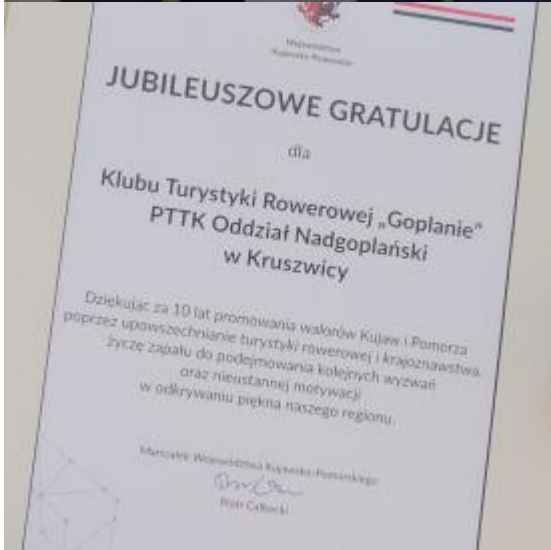

Cała Kruszwica na rowery

11.06.2024

W minioną sobotę 150 cyklistów wystartowało w kolejnej edycji rodzinnego rajdu rowerowego "Cała Kruszwica na rowery". Otwarcia rajdu dokonał Zastępca Burmistrza Kruszwicy Adam Pilarski, który również ruszył w trasę z rowerzystami.

Fot. Jarosław Waszak

[Wszystkie galerie](#)