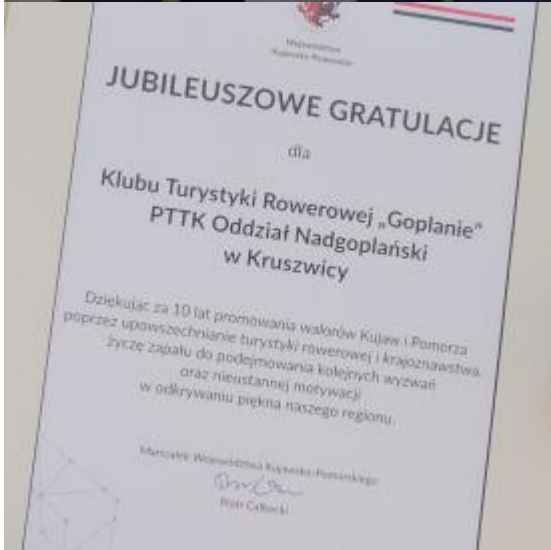

# Cała Kruszwica na rowery

11.06.2024

W minioną sobotę 150 cyklistów wystartowało w kolejnej edycji rodzinnego rajdu rowerowego "Cała Kruszwica na rowery". Otwarcia rajdu dokonał Zastępca Burmistrza Kruszwicy Adam Pilarski, który również ruszył w trasę z rowerzystami.

Fot. Jarosław Waszak

[Wszystkie galerie](#)